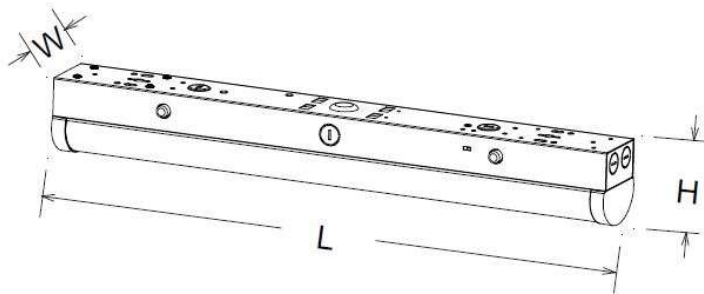

## Product Dimension

Model	L×W×H
TS-ST4-2FTXX	609x75x83(mm) / 23.97"x2.95"x3.26"